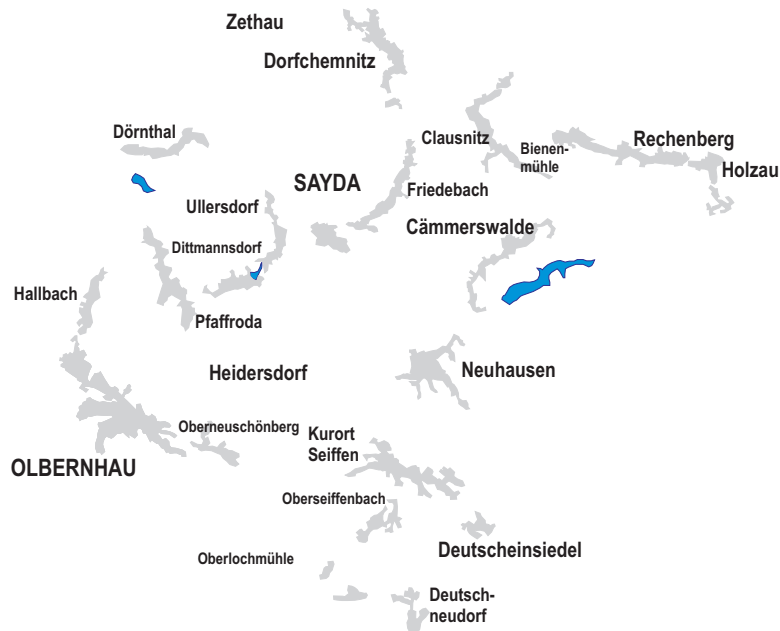

Routenführung Freiburger RTF "Auf zum Schwarzenberg"

Zug
Weigmannsdorf
Berthelsdorf
Freiberg

Routenführung Freiburger RTF "Auf zum Schwarzenberg"

Zug
Weigmannsdorf
Berthelsdorf
Freiberg

Strecke: 21 km
Start/Ziel: 0160/7035162

Strecke: 21 km
Start/Ziel: 0160/7035162