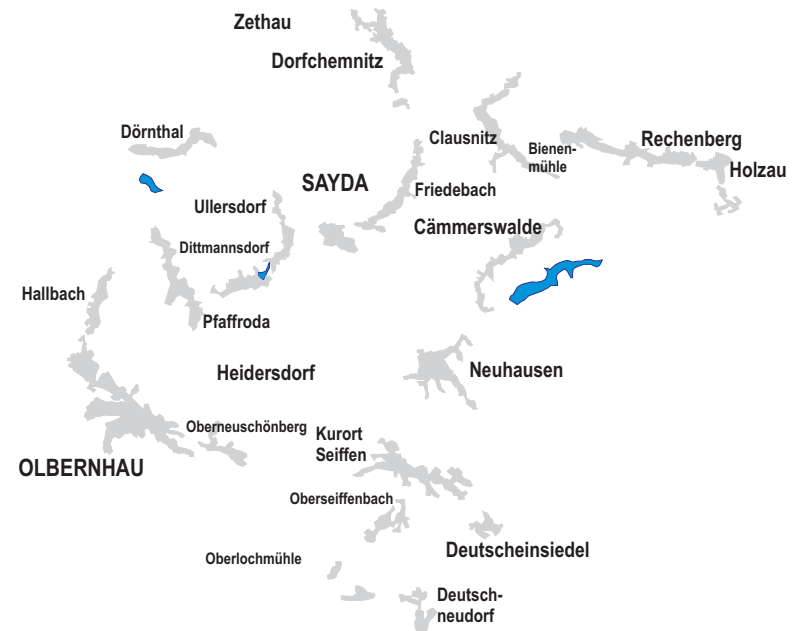

Routenführung Freiburger RTF "Auf zum Schwarzenberg"

Zug
Weigmannsdorf
Berthelsdorf
Freiberg

Routenführung Freiburger RTF "Auf zum Schwarzenberg"

Zug
Weigmannsdorf
Berthelsdorf
Freiberg

Strecke: 21 km
Start/Ziel: 0160/7035162

Strecke: 21 km
Start/Ziel: 0160/7035162